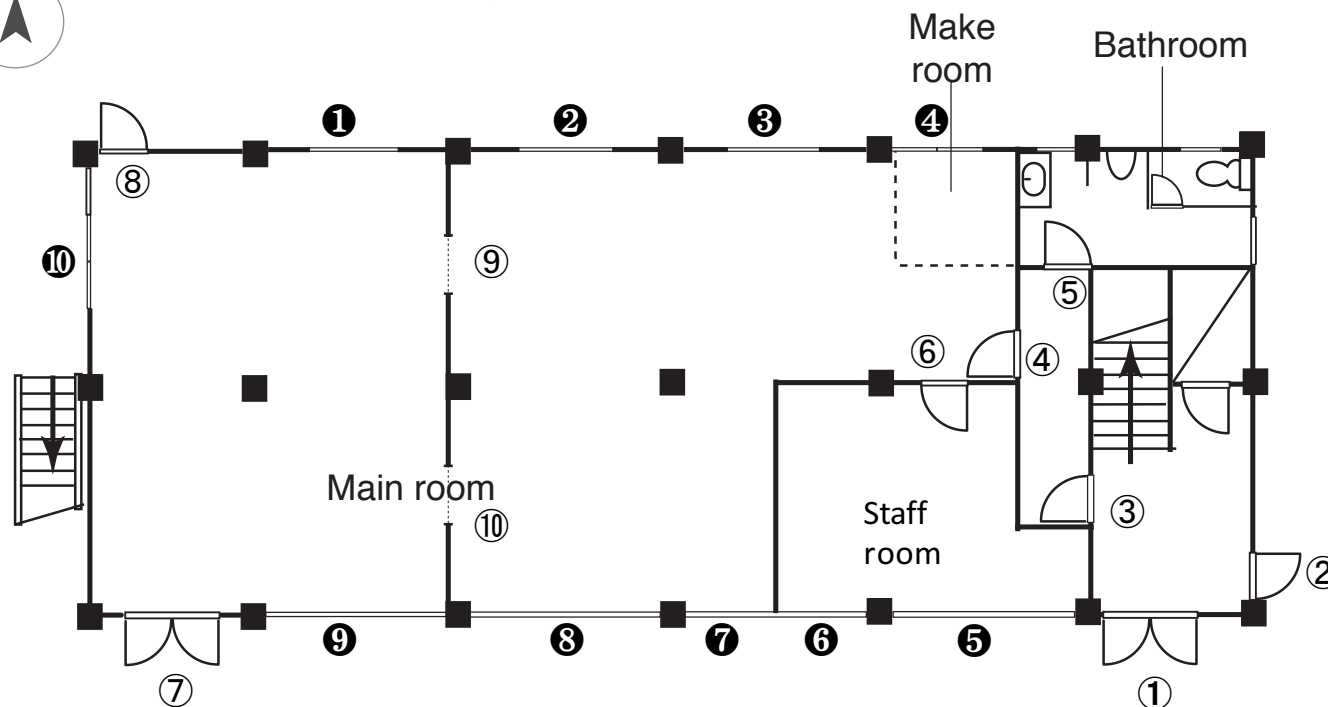

# STUDIO NESTE

doors / windows

※サイズ単位(mm)

doors

- ①H2000 × W1490
- ②H2000 × W790
- ③H1770 × W770
- ④H1780 × W780
- ⑤H1780 × W780
- ⑥H1780 × W780
- ⑦H2440 × W1540
- ⑧H2040 × W820
- ⑨H1985 × W850
- ⑩H1985 × W850

windows

- ①H1425 × W1410
- ②H1425 × W1410
- ③H1425 × W1410
- ④H1425 × W1410
- ⑤H1425 × W3010
- ⑥H1230 × W1210
- ⑦H1230 × W1270
- ⑧H1425 × W3010
- ⑨H1425 × W3010
- ⑩H 825 × W1410

※扉のサイズは  
有効開口部を表記しています。

# STUDIO NESTE

details 面積約164㎡

※サイズ単位(mm)

※上部配管あり

a.階段幅 W1080~1240  
(低い部分H2187)

b.廊下  
W799~1021 × D4560  
(梁下約2587)

c.外階段幅  
W900~1080

天井 2980 梁下約2560  
(配管下約2486)