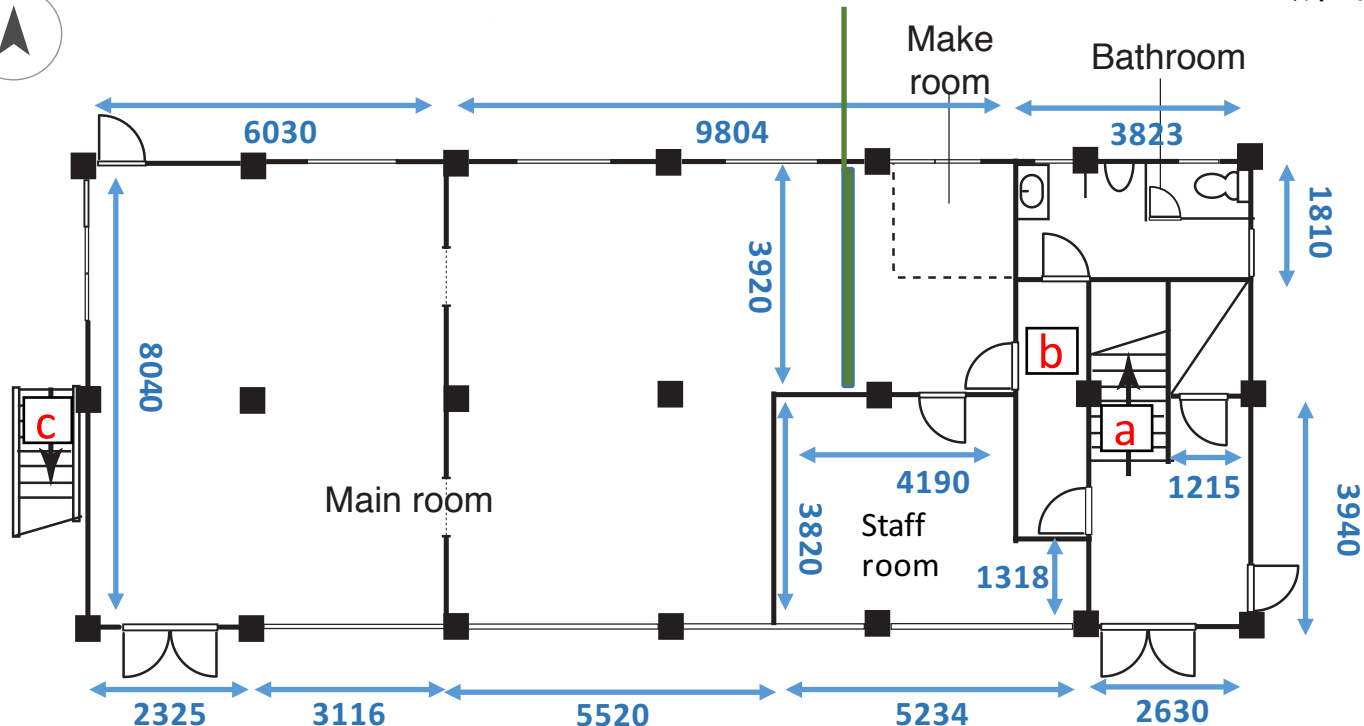

# STUDIO NESTE

doors / windows

※サイズ単位(mm)

doors

- ①H2000 × W1490
- ②H2000 × W790
- ③H1770 × W770
- ④H1780 × W780
- ⑤H1780 × W780
- ⑥H1780 × W780
- ⑦H2440 × W1540
- ⑧H2040 × W820
- ⑨H1985 × W850
- ⑩H1985 × W850

windows

- ①H1425 × W1410
- ②H1425 × W1410
- ③H1425 × W1410
- ④H1425 × W1410
- ⑤H1425 × W3010
- ⑥H1230 × W1210
- ⑦H1230 × W1270
- ⑧H1425 × W3010
- ⑨H1425 × W3010
- ⑩H 825 × W1410

※扉のサイズは  
有効開口部を表記しています。

# STUDIO NESTE

details 面積約164㎡

※サイズ単位(mm)

※上部配管あり

a.階段幅 W1080~1240  
(低い部分H2187)

b.廊下  
W799~1021 × D4560  
(梁下約2587)

c.外階段幅  
W900~1080

天井 2980 梁下約2560  
(配管下約2486)