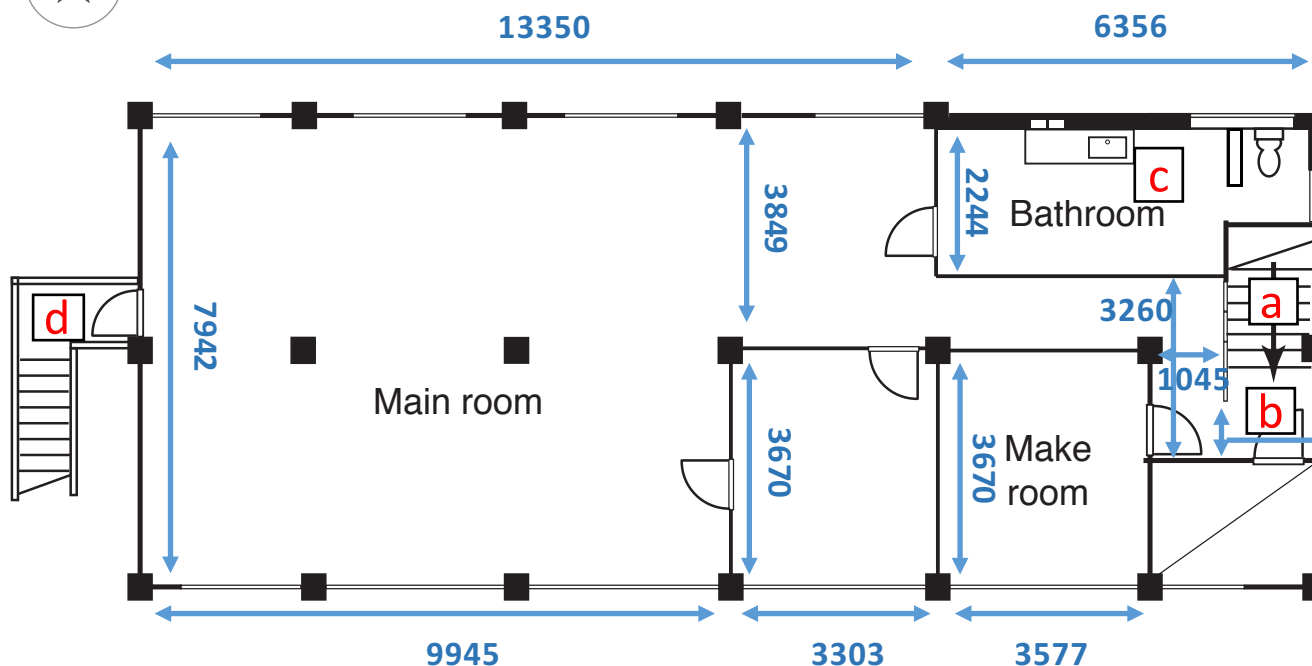

STUDIO ESKE

doors / windows

※サイズ単位(mm)

doors

- ①H1770 × W780
- ②H1935 × W740
- ③H1812 × W770
- ④H2010 × W870
- ⑤H1918 × W720

windows

- ①H 825 × W1420
- ②H1425 × W1725
- ③H1425 × W1725
- ④H1425 × W1725
- ⑤H 585 × W 395
- ⑥H 800 × W1700
- ⑦H1425 × W3020
- ⑧H1425 × W3020
- ⑨H1425 × W3020
- ⑩H1425 × W3020
- ⑪H1425 × W1360

※扉のサイズは
有効開口部を表記しています。

STUDIO ESKE

details 面積約164m²

※サイズ単位(mm)

a. 階段幅 W1080~1240
(低い部分H2187)

b. 踊り場
W652 × D733~850
(低い部分H1790)

c. トイレ
・天井H2582/梁下約2119
・洗面所キャビネット
H760 × W1520 × D480
・洗面所シンク
H100 × W595 × D400

※頭上パーテーションあり
H1790 × W733

d. 外階段
階段幅 W900~1080
踊り場 W1962 × D1237

天井 2700 / 梁下約2183

電気容量 125A
(ビル一棟共通・エアコン動力別途)

駐車場 H2340 × W2080 × D4023