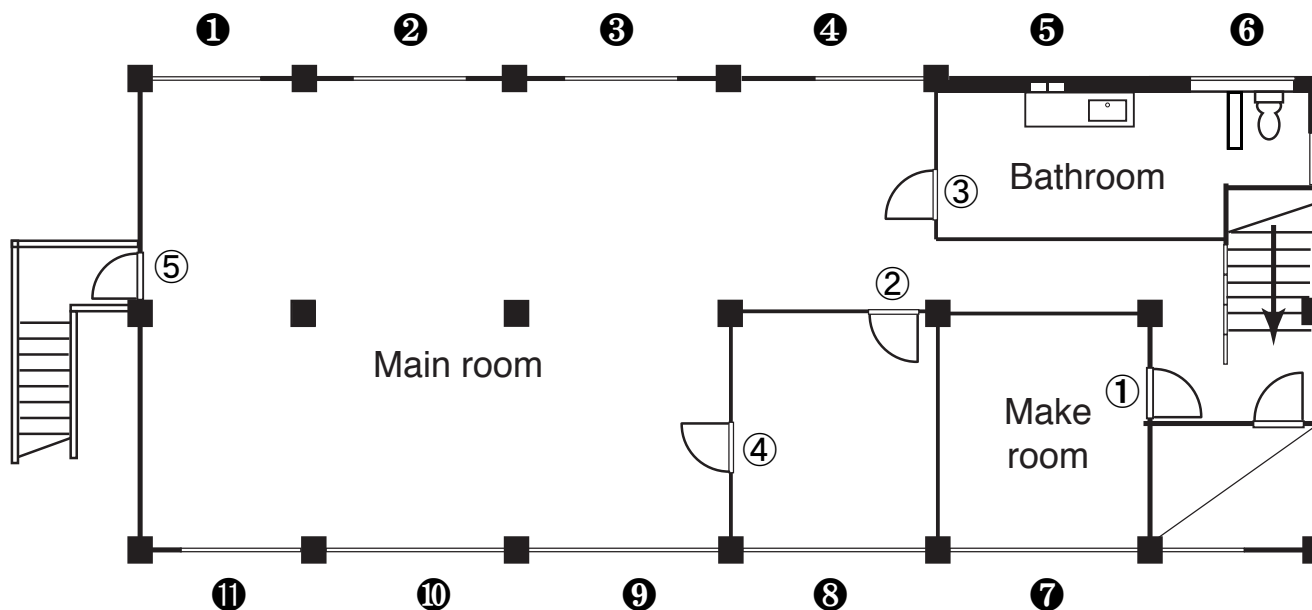

STUDIO ESKE

doors / windows

※サイズ単位(mm)

doors

- ①H1770 × W780
- ②H1935 × W740
- ③H1812 × W770
- ④H2010 × W870
- ⑤H1918 × W720

windows

- ①H 825 × W1420
- ②H1425 × W1725
- ③H1425 × W1725
- ④H1425 × W1725
- ⑤H 585 × W 395
- ⑥H 800 × W1700
- ⑦H1425 × W3020
- ⑧H1425 × W3020
- ⑨H1425 × W3020
- ⑩H1425 × W3020
- ⑪H1425 × W1360

※扉のサイズは
有効開口部を表記しています。

STUDIO ESKE

details 面積約164m²

※サイズ単位(mm)

a. 階段幅 W1080~1240
(低い部分H2187)

b. 踊り場
W652 × D733~850
(低い部分H1790)

c. トイレ
・天井H2582/梁下約2119
・洗面所キャビネット
H760 × W1520 × D480
・洗面所シンク
H100 × W595 × D400

※頭上パーテーションあり
H1790 × W733

d. 外階段
階段幅 W900~1080
踊り場 W1962 × D1237

天井 2700 / 梁下約2183

電気容量 125A
(ビル一棟共通・エアコン動力別途)

駐車場 H2340 × W2080 × D4023